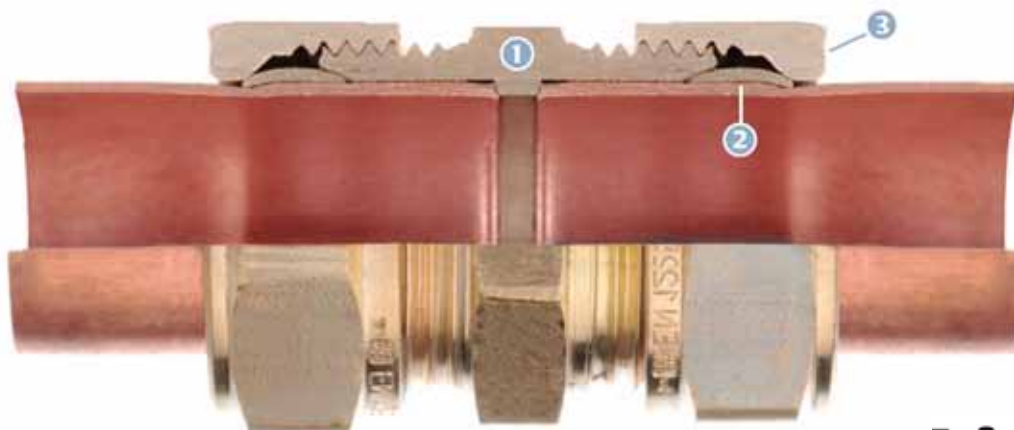

## Messing knelkoppelingen voor koperen buizen.

- Materiaal:** Thermisch ontspannen messing CW617N
- Soorten buis:** Cu 10 - 28 mm
- Nominale druk:** Pn10
- Afmetingen:** 6 mm t/m 54 mm
- Toepassing:** Drinkwater, koud-, warmwater, verwarming en gas
- Gekeurd volgens:** DVGW / KIWA BRL639/02 / GASTEC QA KE35

### Symbolen:

- Kiwa Water Mark (Kiwa-ATA). 
- Cuphin CW724R. Loodvrij materiaal. 
- Geschikt voor heet water. 
- Geschikt voor koud water. 
- Geschikt voor heet water, verwarming & stadsverwarming. 
- Loodvrij. 
- Geschikt voor gas. 
- ARGB gas certificaat. 
- Solar SPF certificaat. 
- Mantelbuizen, pluggen en hogedruk afdichtingen. 
- Product informatie. 
- Niet voor drinkwater. 

## Componenten

De knelkoppeling bestaat uit 3 delen: het huis (1), de knelring (2) en de wartelmoer (3). Deze wordt compleet gemonteerd geleverd om het vervolgens op eenvoudige wijze aan te kunnen sluiten op de koperen buis. De knelring zit geklemd tussen de twee boringen van de klemmoer en het huis. Door de knelmoer aan te draaien zal de ring het eerst aan de kant van het huis vervormen, omdat daar de hoek van het huis kleiner is dan die van de moer. Door verder aan te draaien zal ook de andere kant van de ring in de moer worden geklemd. Hierdoor zorgt de hoge druk op de ring voor een hermetische afsluiting.