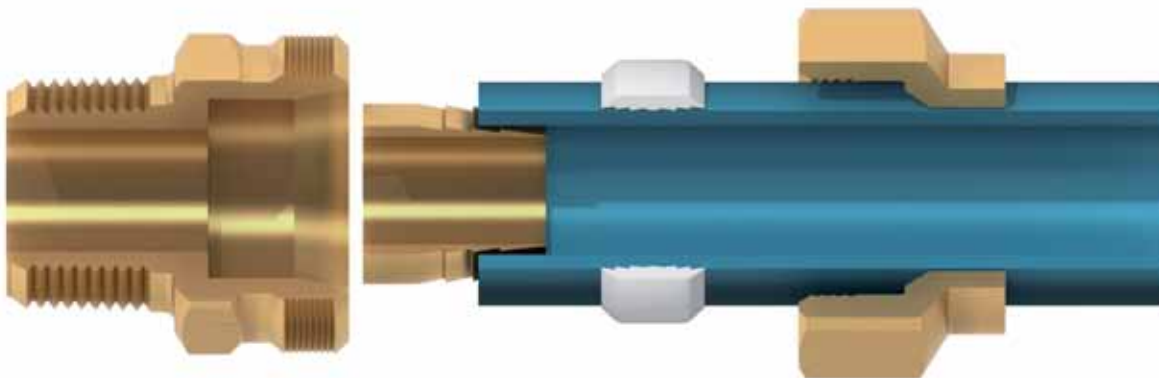

### Uw voordeel

> efficiënte verwerkingsopties

> geen buisvervorming naar binnen

> gegarandeerde levensduur

> voorkomt meedraaien van de tape

## Montagevoorschriften

**kiwa** 

1. Kunststofbuis haaks afsnijden / knippen
2. Wartelmoer en klemring op de buis schuiven
3. Steunbus in de kunststofbuis slaan
4. Kunststofbuis in de koppeling steken
5. Wartelmoer goed vastdraaien